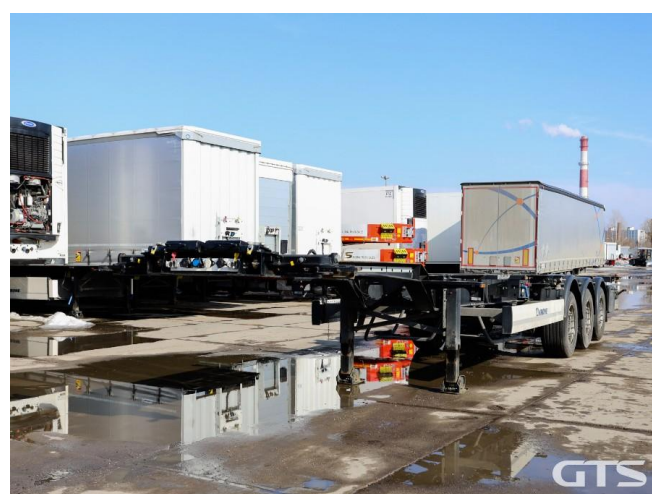

Полуприцеп-контейнеровоз

Krone SD 2022 г/в

Основные характеристики

Склад: Москва север

Количество осей: 3

Марка осей: Krone

Тормоза: Дисковые

Держатель для двух запасных колес

Разрешенная максимальная масса, кг: 41 000

Масса без нагрузки, кг: 4 530

Грузоподъемность, кг: 36 470

Оси: Krone

Тип тормозов: Дисковые

Подвеска: Полурессорная

Дополнительная информация

Полуприцеп-контейнеровоз Krone SD 2022 г/в